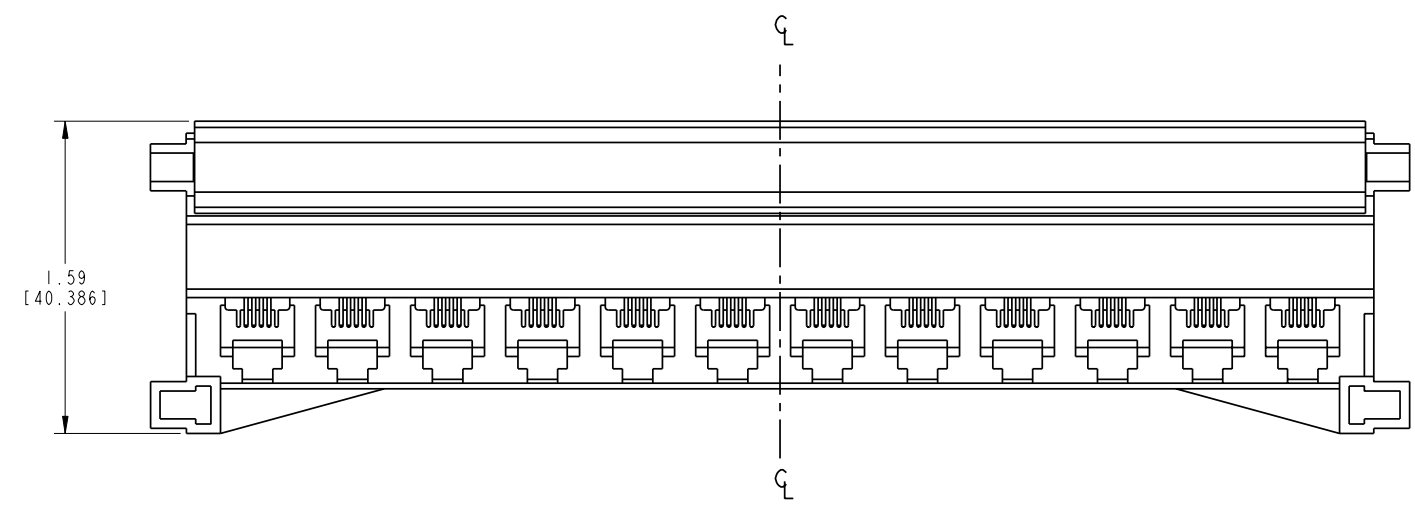

DATE 2008 JUL 30		
DES/DRW	APP	REV
-	-	-
NEW MARKETING DRAWING CREATED.		
QR	BL	A

NOTES

- 01. ALL DIMENSIONS ARE IN INCHES AND [MILLIMETERS].
- 02. ALL DIMENSIONS SHOWN AS REFERENCE ONLY.

INFORMATION SUR LE PRODUIT PRODUCT INFO		
NUMÉRO DE PIÈCE PART NUMBER	CODE DU PRODUIT PRODUCT CODE	DESCRIPTION
A0330863	QCBIX36B	MODULAR JACK CONNECTOR

BELDEN
SENDING ALL THE RIGHT SIGNALS™

PAGE / SHEET
1 DE/OF 1

DESSIN NON À L'ÉCHELLE
DRAWING NOT TO SCALE

TITRE / TITLE
MODULAR JACK CONNECTOR

NUMÉRO DE DESSIN/DRAWING NUMBER
BELDEN-110