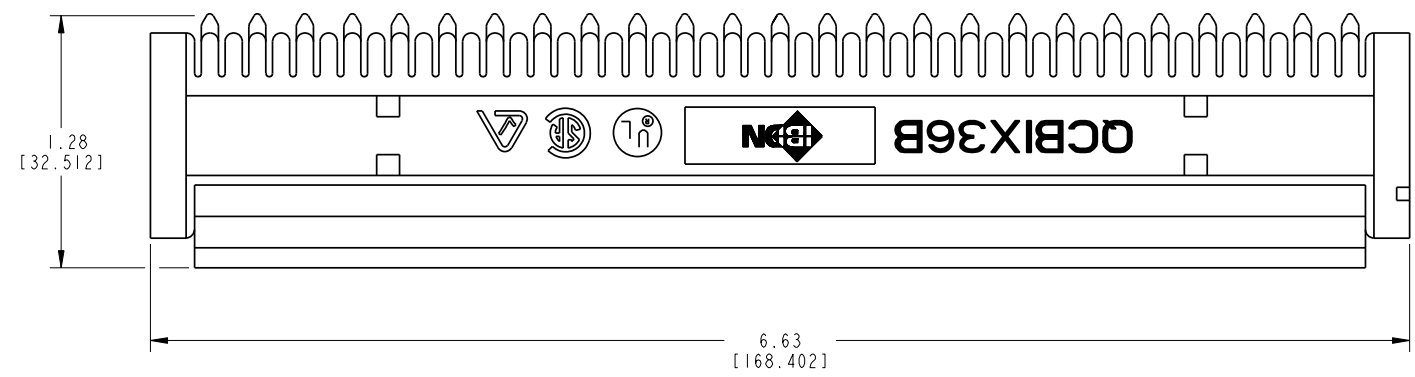

DATE 2008 JUL 30		
DES/DRW	APP	REV
-	-	-
NEW MARKETING DRAWING CREATED.		
QR	BL	A

NOTES

- 01. ALL DIMENSIONS ARE IN INCHES AND [MILLIMETERS].
- 02. ALL DIMENSIONS SHOWN AS REFERENCE ONLY.

INFORMATION SUR LE PRODUIT PRODUCT INFO		
NUMÉRO DE PIÈCE PART NUMBER	CODE DU PRODUIT PRODUCT CODE	DESCRIPTION
A0330863	QCBIX36B	MODULAR JACK CONNECTOR

BELDEN
SENDING ALL THE RIGHT SIGNALS™

PAGE / SHEET
1 DE/OF 1

DESSIN NON À L'ÉCHELLE
DRAWING NOT TO SCALE

TITRE / TITLE
MODULAR JACK CONNECTOR

NUMÉRO DE DESSIN/DRAWING NUMBER
BELDEN-110