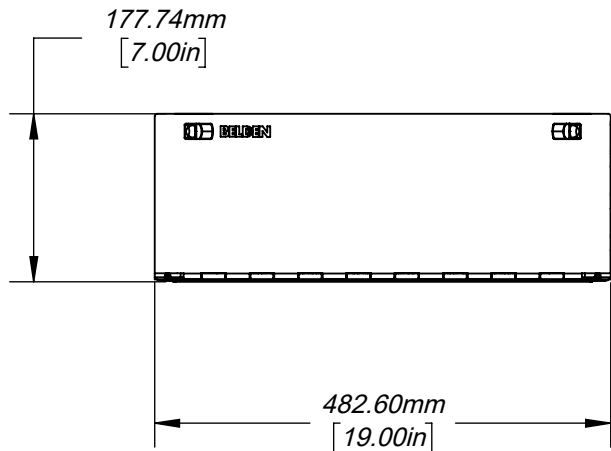

ORIENTATION: **BELDEN**
SENDING ALL THE RIGHT SIGNALS™

TITRE / TITLE:
DCX 4U PATCH PANEL 192P

PROPRIÉTÉ INTELLECTUELLE
L'information contenue dans ce document est la propriété de BELDEN Inc.
PROPRIETARY INFORMATION
The information contained in this document is the property of BELDEN INC.

FORMAT SIZE A	NO DESSIN / DWG. NO. BELDEN-639	REV A

ÉCHELLE SCALE: 1:8	SHEET 3 OF 3

NUMÉRO DE PIÈCE PART NUMBER	DESCRIPTION
DCX-04RM-192P	DCX 4U PATCH PANEL 192P

5

4

3

2

1