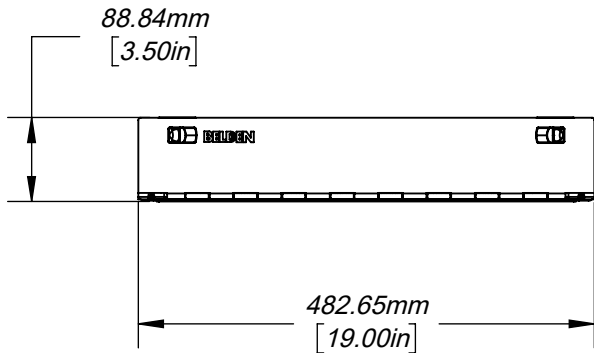

ORIENTATION: **BELDEN**
SENDING ALL "THE RIGHT SIGNALS"™

TITRE / TITLE:
DCX 2U PATCH PANEL 96P

PROPRIÉTÉ INTELLECTUELLE
L'information contenue dans ce document est la propriété de BELDEN Inc.
PROPRIETARY INFORMATION
The information contained in this document is the property of BELDEN INC.

FORMAT SIZE A	NO DESSIN / DWG. NO. BELDEN-639	REV A

ÉCHELLE SCALE: 1:8	SHEET 2 OF 3

NUMÉRO DE PIECE PART NUMBER	DESCRIPTION
DCX-02RM-096P	DCX 2U PATCH PANEL 96P

5

4

3

2

1