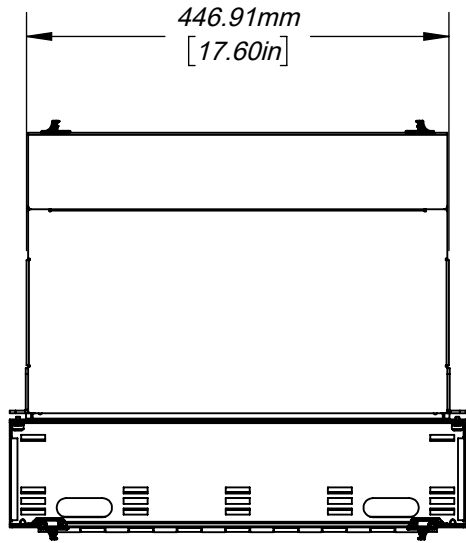

ORIENTATION: **BELDEN**
SENDING ALL THE RIGHT SIGNALS™

TITRE / TITLE:
DCX 4U PATCH PANEL 192P

PROPRIÉTÉ INTELLECTUELLE
L'information contenue dans ce document est la propriété de BELDEN Inc.
PROPRIETARY INFORMATION
The information contained in this document is the property of BELDEN INC.

FORMAT SIZE A	NO DESSIN / DWG. NO. BELDEN-639	REV A

ÉCHELLE SCALE: 1:8	SHEET 3 OF 3

NUMÉRO DE PIÈCE PART NUMBER	DESCRIPTION
DCX-04RM-192P	DCX 4U PATCH PANEL 192P

5

4

3

2

1