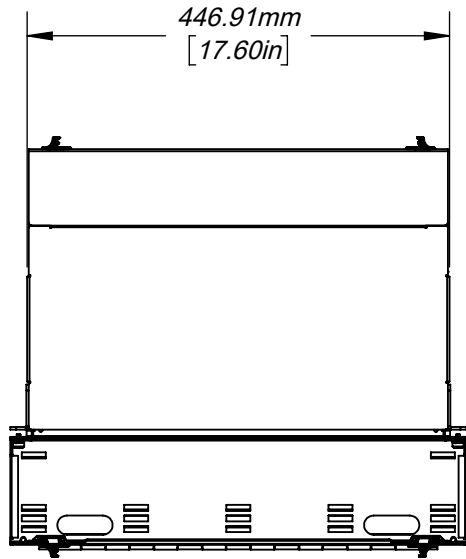

ORIENTATION: **BELDEN**
SENDING ALL "THE RIGHT SIGNALS"™

TITRE / TITLE:
DCX 2U PATCH PANEL 96P

PROPRIÉTÉ INTELLECTUELLE
L'information contenue dans ce document est la propriété de BELDEN Inc.
PROPRIETARY INFORMATION
The information contained in this document is the property of BELDEN INC.

FORMAT SIZE A	NO DESSIN / DWG. NO. BELDEN-639	REV A

ÉCHELLE SCALE: 1:8	SHEET 2 OF 3

NUMÉRO DE PIECE PART NUMBER	DESCRIPTION
DCX-02RM-096P	DCX 2U PATCH PANEL 96P

5

4

3

2

1