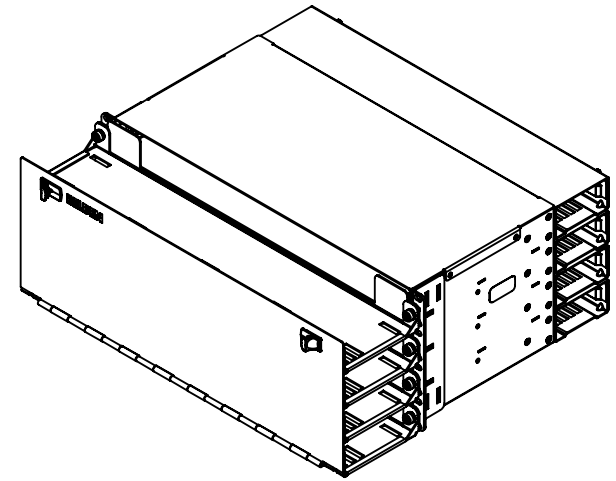

FORMAT SIZE A	NO DESSIN / DWG. NO. BELDEN-639	REV A
-------------------------	------------------------------------	-----------------

ÉCHELLE SCALE: 1:8	SHEET 2 OF 3
--------------------	--------------

NUMÉRO DE PIECE PART NUMBER	DESCRIPTION
DCX-02RM-096P	DCX 2U PATCH PANEL 96P

5

4

3

2

1

ORIENTATION:  **BELDEN**
SENDING ALL THE RIGHT SIGNALS™

TITRE / TITLE:
DCX 4U PATCH PANEL 192P

PROPRIÉTÉ INTELLECTUELLE
L'information contenue dans ce document est la propriété de BELDEN Inc.
PROPRIETARY INFORMATION
The information contained in this document is the property of BELDEN INC.

FORMAT SIZE A	NO DESSIN / DWG. NO. BELDEN-639	REV A
-------------------------	------------------------------------	-----------------

ÉCHELLE SCALE: 1:8	SHEET 3 OF 3
--------------------	--------------

NUMÉRO DE PIÈCE PART NUMBER	DESCRIPTION
DCX-04RM-192P	DCX 4U PATCH PANEL 192P