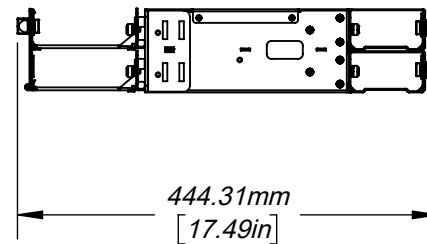

ORIENTATION: **BELDEN**
SENDING ALL "THE RIGHT SIGNALS"™

TITRE / TITLE:
DCX 2U PATCH PANEL 96P

PROPRIÉTÉ INTELLECTUELLE
L'information contenue dans ce document est la propriété de BELDEN Inc.
PROPRIETARY INFORMATION
The information contained in this document is the property of BELDEN INC.

FORMAT SIZE A	NO DESSIN / DWG. NO. BELDEN-639	REV A

ÉCHELLE SCALE: 1:8	SHEET 2 OF 3

NUMÉRO DE PIECE PART NUMBER	DESCRIPTION
DCX-02RM-096P	DCX 2U PATCH PANEL 96P

5

4

3

2

1