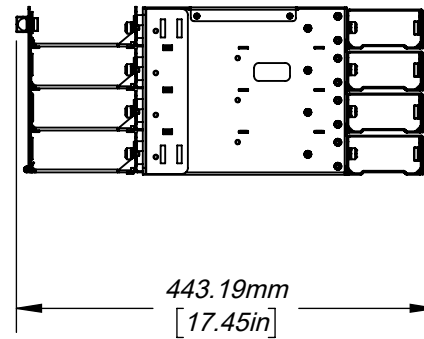

FORMAT SIZE A	NO DESSIN / DWG. NO. BELDEN-639	REV A
-------------------------	------------------------------------	-----------------

ÉCHELLE SCALE: 1:8	SHEET 2 OF 3
--------------------	--------------

NUMÉRO DE PIECE PART NUMBER	DESCRIPTION
DCX-02RM-096P	DCX 2U PATCH PANEL 96P

5

4

3

2

1

ORIENTATION:  **BELDEN**
SENDING ALL THE RIGHT SIGNALS™

TITRE / TITLE:
DCX 4U PATCH PANEL 192P

PROPRIÉTÉ INTELLECTUELLE
L'information contenue dans ce document est la propriété de BELDEN Inc.
PROPRIETARY INFORMATION
The information contained in this document is the property of BELDEN INC.

FORMAT SIZE A	NO DESSIN / DWG. NO. BELDEN-639	REV A
-------------------------	------------------------------------	-----------------

ÉCHELLE SCALE: 1:8	SHEET 3 OF 3
--------------------	--------------

NUMÉRO DE PIÈCE PART NUMBER	DESCRIPTION
DCX-04RM-192P	DCX 4U PATCH PANEL 192P