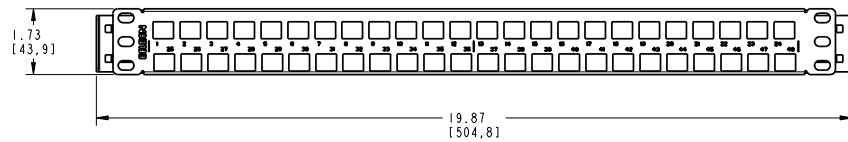

NOTES

01. ALL DIMENSIONS ARE IN INCHES AND [MILLIMETERS].
02. ALL DIMENSIONS SHOWN AS REFERENCE ONLY

INFORMATION SUR LE PRODUIT
PRODUCT INFO

NUMÉRO DE PIÈCE PART NUMBER	CODE DU PRODUIT PRODUCT CODE	DESCRIPTION
AX103121	BUPPFLX1U48FBKZZ	KEYCONNECT PP 48 PORT 1U, BLACK

PROPRIÉTÉ INTELLECTUELLE

PROPRIETARY INFORMATION

DATE 2008 JUL 22

DES/DRW	APP	REV
-	-	-

THIS DRAWING
SUPERSEDES 1BDN366

QA	BL	A

BELDEN
SENDING ALL THE RIGHT SIGNALS™

PAGE / SHEET
1 DE / OF 1

DESSIN NON À L'ÉCHELLE
DRAWING NOT TO SCALE

TITRE / TITLE
**KEYCONNECT PP
48 PORT 1 U**

NUMÉRO DE DESSIN/DRAWING NUMBER

BELDEN-135