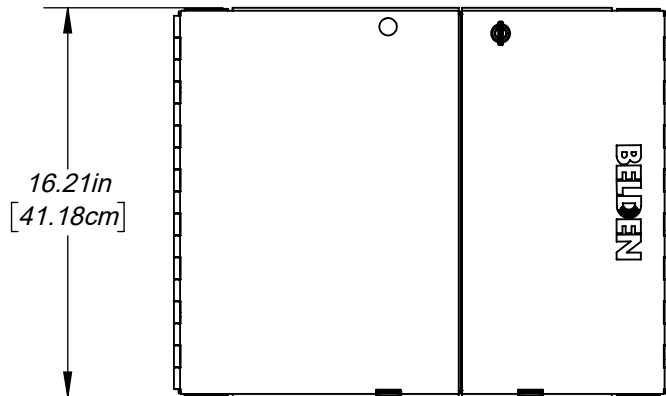

FORMAT SIZE <b>A</b>	NO DESSIN / DWG. NO. BELDEN-641	REV <b>B</b>
-------------------------	------------------------------------	-----------------

ÉCHELLE SCALE 1:8	SHEET 1 OF 3
-------------------	--------------

ECX-02WM	ECX WALLMOUNT HOUSING 2U
NUMÉRO DE PIÈCE PART NUMBER	DESCRIPTION

5

4

3

2

1

ORIENTATION:

TITRE / TITLE: