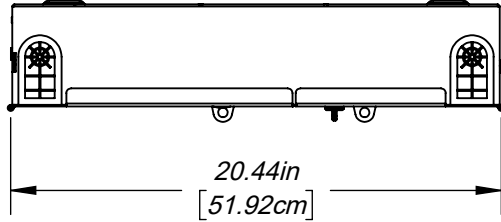

FORMAT SIZE <b>A</b>	NO DESSIN / DWG. NO. BELDEN-641	REV <b>B</b>
-------------------------	------------------------------------	-----------------

ÉCHELLE SCALE 1:8	SHEET 1 OF 3
-------------------	--------------

ECX-02WM	ECX WALLMOUNT HOUSING 2U
NUMÉRO DE PIÈCE PART NUMBER	DESCRIPTION

5

4

3

2

1

ORIENTATION:

TITRE / TITLE: