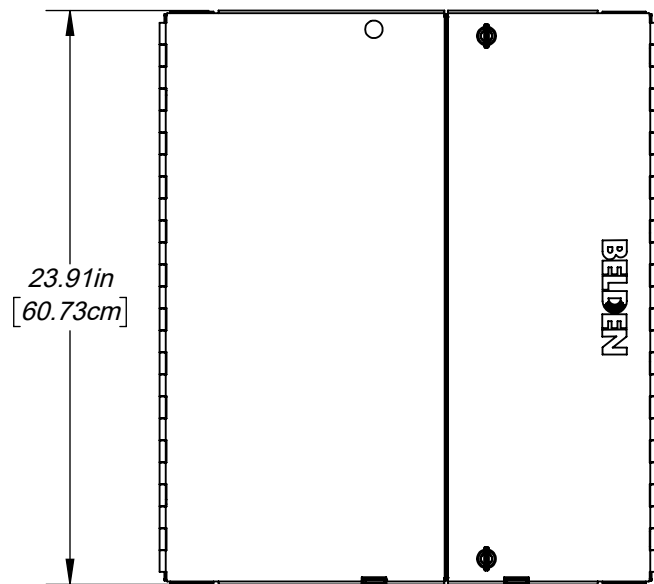

FORMAT SIZE

**A**

NO DESSIN / DWG. NO.

BELDEN-641

REV

**B**

ÉCHELLE SCALE 1:8

SHEET 2 OF 3

ECX-04WM	ECX WALLMOUNT HOUSING 4U
NUMÉRO DE PIÈCE PART NUMBER	DESCRIPTION

5

4

3

2

1

ORIENTATION:  **BELDEN**  
SENDING ALL "THE RIGHT SIGNALS"™

TITRE / TITLE:  
ECX WALLMOUNT HOUSING 6U

FORMAT SIZE <b>A</b>	NO DESSIN / DWG. NO.  BELDEN-641	REV  <b>B</b>
----------------------------	--	---------------------

ÉCHELLE SCALE 1:8	SHEET 3 OF 3
----------------------	--------------

**PROPRIÉTÉ INTELLECTUELLE**  
L'information contenue dans ce document est la propriété de BELDEN Inc.  
**PROPRIETARY INFORMATION**  
The information contained in this document is the property of BELDEN INC.