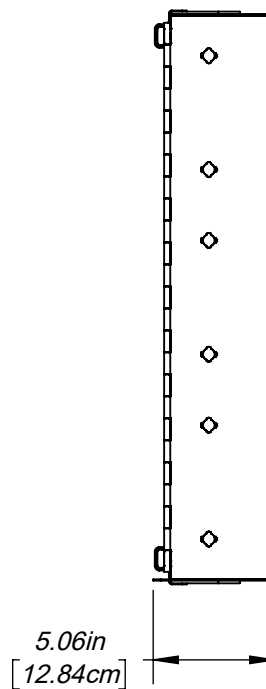

ECX-02WM	ECX WALLMOUNT HOUSING 2U
NUMÉRO DE PIÈCE PART NUMBER	DESCRIPTION

5

4

3

2

1

ORIENTATION:

TITRE / TITLE:

FORMAT SIZE

**A**

NO DESSIN / DWG. NO.

BELDEN-641

REV

**B**

ÉCHELLE SCALE 1:8

SHEET 2 OF 3

ECX-04WM	ECX WALLMOUNT HOUSING 4U
NUMÉRO DE PIÈCE PART NUMBER	DESCRIPTION

5

4

3

2

1

ORIENTATION:  **BELDEN**  
SENDING ALL "THE RIGHT SIGNALS"™

TITRE / TITLE:  
ECX WALLMOUNT HOUSING 6U

FORMAT SIZE <b>A</b>	NO DESSIN / DWG. NO.  BELDEN-641	REV  <b>B</b>
----------------------------	--	---------------------

ÉCHELLE SCALE 1:8	SHEET 3 OF 3
----------------------	--------------

**PROPRIÉTÉ INTELLECTUELLE**  
L'information contenue dans ce document est la propriété de BELDEN Inc.  
**PROPRIETARY INFORMATION**  
The information contained in this document is the property of BELDEN INC.