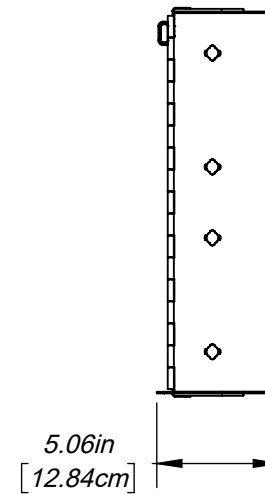

FORMAT SIZE <b>A</b>	NO DESSIN / DWG. NO. BELDEN-641	REV <b>B</b>
-------------------------	------------------------------------	-----------------

ÉCHELLE SCALE 1:8	SHEET 1 OF 3
-------------------	--------------

ECX-02WM	ECX WALLMOUNT HOUSING 2U
NUMÉRO DE PIÈCE PART NUMBER	DESCRIPTION

5

4

3

2

1

ORIENTATION:

TITRE / TITLE:

FORMAT SIZE

**A**

NO DESSIN / DWG. NO.

BELDEN-641

REV

**B**

ÉCHELLE SCALE 1:8

SHEET 2 OF 3