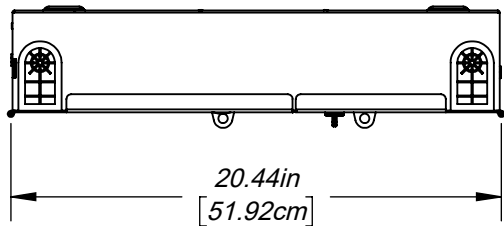

ECX-04WM	ECX WALLMOUNT HOUSING 4U
NUMÉRO DE PIÈCE PART NUMBER	DESCRIPTION

5

4

3

2

1

ORIENTATION:  **BELDEN**  
SENDING ALL "THE RIGHT SIGNALS"™

TITRE / TITLE:  
ECX WALLMOUNT HOUSING 6U

FORMAT SIZE <b>A</b>	NO DESSIN / DWG. NO.  BELDEN-641	REV  <b>B</b>
----------------------------	--	---------------------

ÉCHELLE SCALE 1:8	SHEET 3 OF 3
----------------------	--------------

**PROPRIÉTÉ INTELLECTUELLE**  
L'information contenue dans ce document est la propriété de BELDEN Inc.  
**PROPRIETARY INFORMATION**  
The information contained in this document is the property of BELDEN INC.