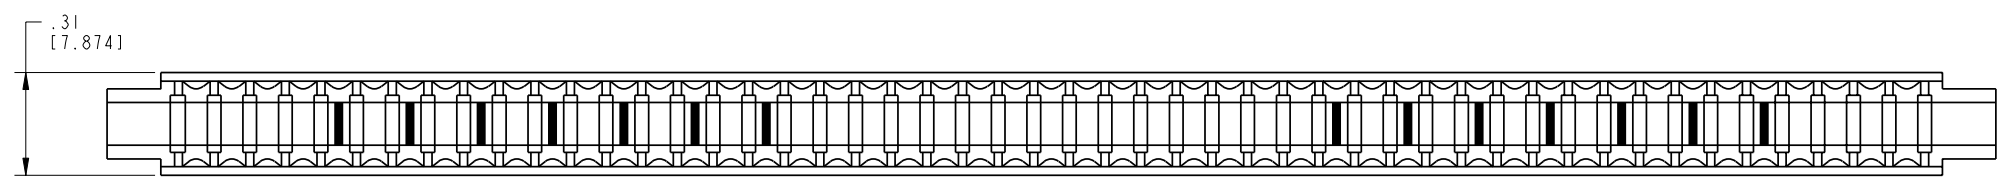

DATE	2008 JUL 30	
DES/DRW	APP	REV
NEW MARKETING DRAWING CREATED.		
QR	BL	A

NOTES
 01. ALL DIMENSIONS ARE IN INCHES AND [MILLIMETERS].
 02. ALL DIMENSIONS SHOWN AS REFERENCE ONLY.

INFORMATION SUR LE PRODUIT PRODUCT INFO		
NUMÉRO DE PIÈCE PART NUMBER	CODE DU PRODUIT PRODUCT CODE	DESCRIPTION
A0269925	QCBIX7A	BIX MULTIPLYING CONNECTOR

BELDEN
SENDING ALL THE RIGHT SIGNALS™

PAGE / SHEET
1 DE / OF 1

DESSIN NON À L'ÉCHELLE
DRAWING NOT TO SCALE

TITRE / TITLE
BIX MULTIPLYING CONNECTOR

NUMÉRO DE DESSIN/DRAWING NUMBER
BELDEN-109