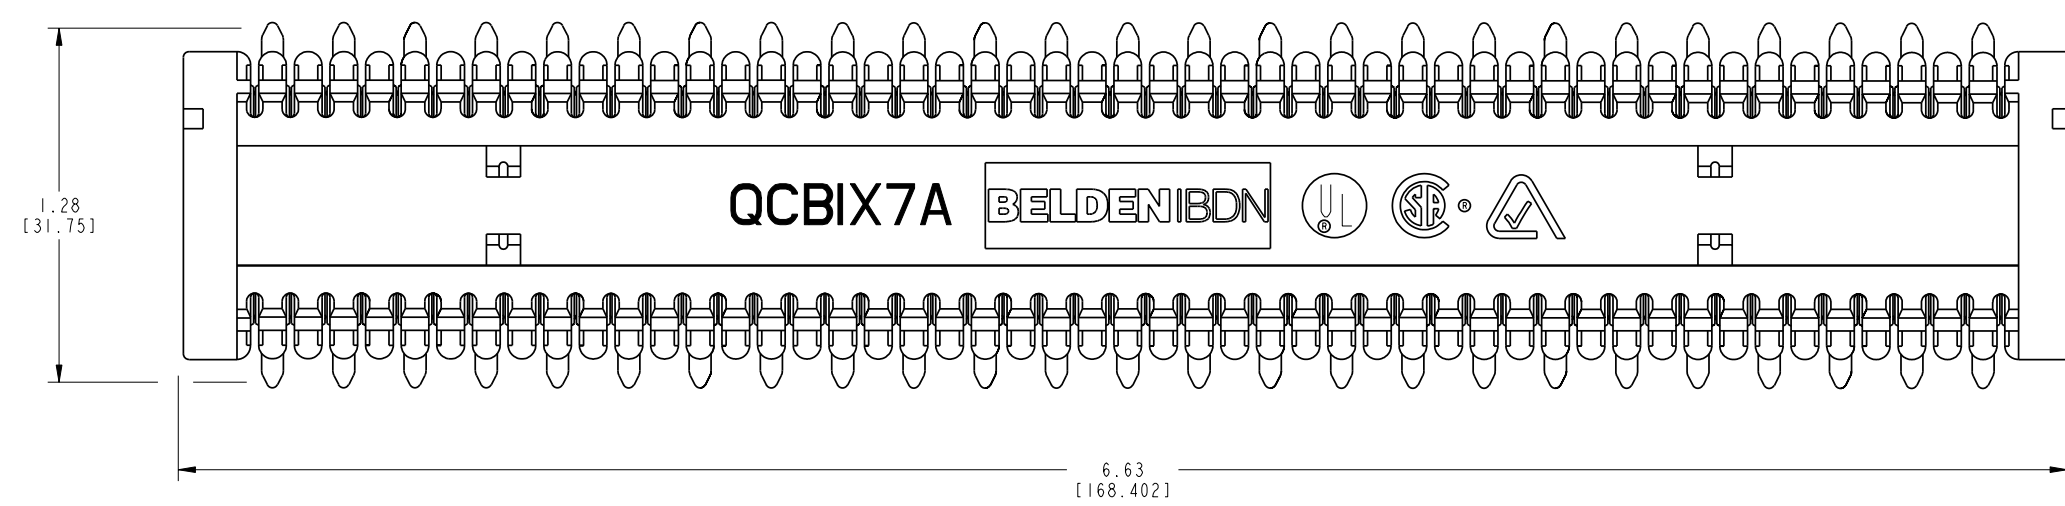

DATE	2008 JUL 30	
DES/DRW	APP	REV
NEW MARKETING DRAWING CREATED.		
QR	BL	A

NOTES
 01. ALL DIMENSIONS ARE IN INCHES AND [MILLIMETERS].
 02. ALL DIMENSIONS SHOWN AS REFERENCE ONLY.

INFORMATION SUR LE PRODUIT PRODUCT INFO		
NUMÉRO DE PIÈCE PART NUMBER	CODE DU PRODUIT PRODUCT CODE	DESCRIPTION
A0269925	QCBIX7A	BIX MULTIPLYING CONNECTOR

BELDEN
SENDING ALL THE RIGHT SIGNALS™

PAGE / SHEET
1 DE / OF 1

DESSIN NON À L'ÉCHELLE
DRAWING NOT TO SCALE

TITRE / TITLE
BIX MULTIPLYING CONNECTOR

NUMÉRO DE DESSIN/DRAWING NUMBER
BELDEN-109