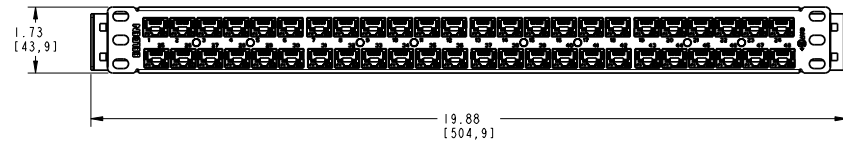

NOTES

01. ALL DIMENSIONS ARE IN INCHES AND [MILLIMETERS].
02. ALL DIMENSIONS SHOWN AS REFERENCE ONLY

DATE 2008 JUL 22

DES/DRW APP REV

THIS DRAWING SUPERSEDES 1BDN361

QA BL A

INFORMATION SUR LE PRODUIT PRODUCT INFO		
NUMÉRO DE PIÈCE PART NUMBER	CODE DU PRODUIT PRODUCT CODE	DESCRIPTION
AX103263	BUPP-PS6-1U48FBKGSK	PS6+ VHD PP 1U48P - BLACK

BELDEN
SENDING ALL THE RIGHT SIGNALS™

PAGE / SHEET 1 DE / OF 1

DESSIN NON À L'ÉCHELLE
DRAWING NOT TO SCALE

TITRE / TITLE
**UHD PP
1U48P
PS6+**

NUMERO DE DESSIN/DRAWING NUMBER
BELDEN-141