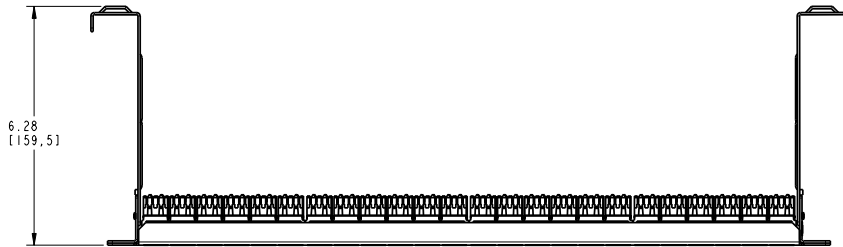

NOTES

01. ALL DIMENSIONS ARE IN INCHES AND [MILLIMETERS].
02. ALL DIMENSIONS SHOWN AS REFERENCE ONLY

DATE 2008 JUL 22

DES/DRW APP REV

THIS DRAWING SUPERSEDES 1BDN361

QA BL A

INFORMATION SUR LE PRODUIT PRODUCT INFO		
NUMÉRO DE PIÈCE PART NUMBER	CODE DU PRODUIT PRODUCT CODE	DESCRIPTION
AX103263	BUPP-PS6-1U48FBKGSK	PS6+ VHD PP 1U48P - BLACK

BELDEN
SENDING ALL THE RIGHT SIGNALS™

PAGE / SHEET 1 DE / OF 1

DESSIN NON À L'ÉCHELLE
DRAWING NOT TO SCALE

TITRE / TITLE
**UHD PP
1U48P
PS6+**

NUMERO DE DESSIN/DRAWING NUMBER
BELDEN-141