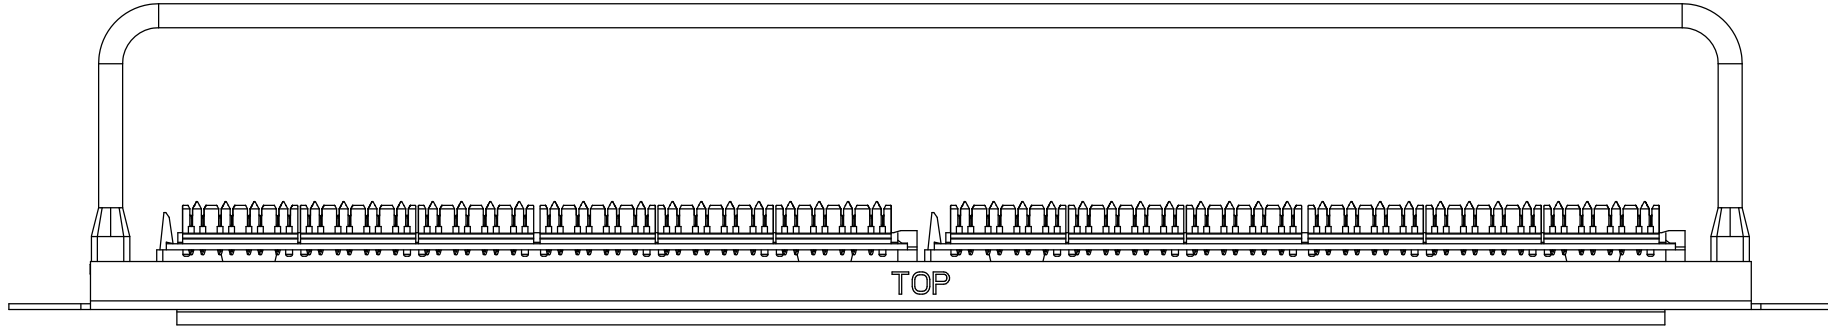

NOTES

- 01. ALL DIMENSIONS ARE IN INCHES AND [MILLIMETERS].
- 02. ALL DIMENSIONS SHOWN AS REFERENCE ONLY

INFORMATION SUR LE PRODUIT PRODUCT INFO		
NUMÉRO DE PIÈCE PART NUMBER	CODE DU PRODUIT PRODUCT CODE	DESCRIPTION
AX105520	BUPP-HD6-1U24FRK	HDPP 1U24P CAT6+, BLACK (PRELOADED) 568A/B