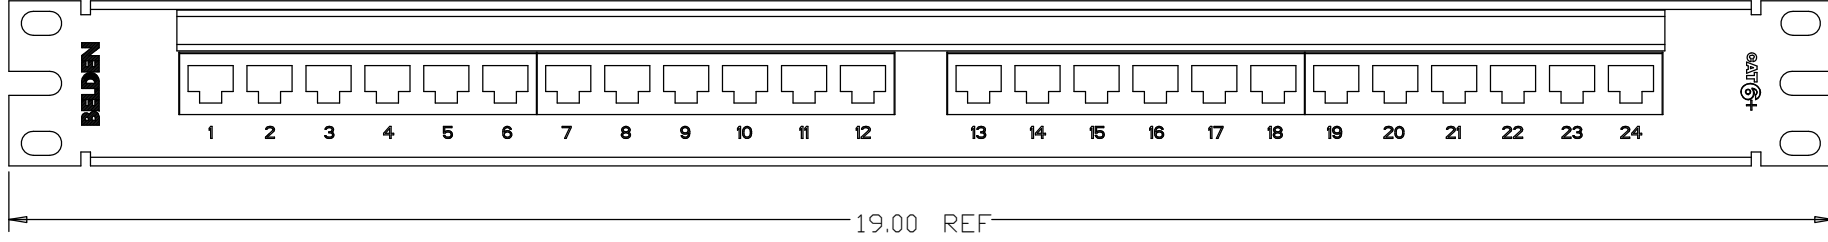

NOTES

- 01. ALL DIMENSIONS ARE IN INCHES AND [MILLIMETERS].
- 02. ALL DIMENSIONS SHOWN AS REFERENCE ONLY

INFORMATION SUR LE PRODUIT PRODUCT INFO		
NUMÉRO DE PIÈCE PART NUMBER	CODE DU PRODUIT PRODUCT CODE	DESCRIPTION
AX105520	BUPP-HD6-1U24FRK	HDPP 1U24P CAT6+, BLACK (PRELOADED) 568A/B