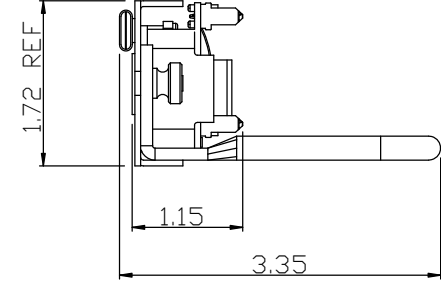

NOTES

- 01. ALL DIMENSIONS ARE IN INCHES AND [MILLIMETERS].
- 02. ALL DIMENSIONS SHOWN AS REFERENCE ONLY

INFORMATION SUR LE PRODUIT PRODUCT INFO		
NUMÉRO DE PIÈCE PART NUMBER	CODE DU PRODUIT PRODUCT CODE	DESCRIPTION
AX105520	BUPP-HD6-1U24FRK	HDPP 1U24P CAT6+, BLACK (PRELOADED) 568A/B